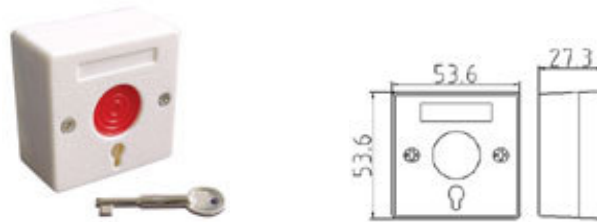

Surface Mount Panic Alarm Button 01

ABS Plastic Or Metal Case Body	
連接方式	COM.,N/O
額定電流	300(mA)
額定電壓(VDC)	250
毛重(kgs)	9
數量(pcs)	200
包裝尺寸(mm)	300*250*320

Grand Global Technology Ltd.